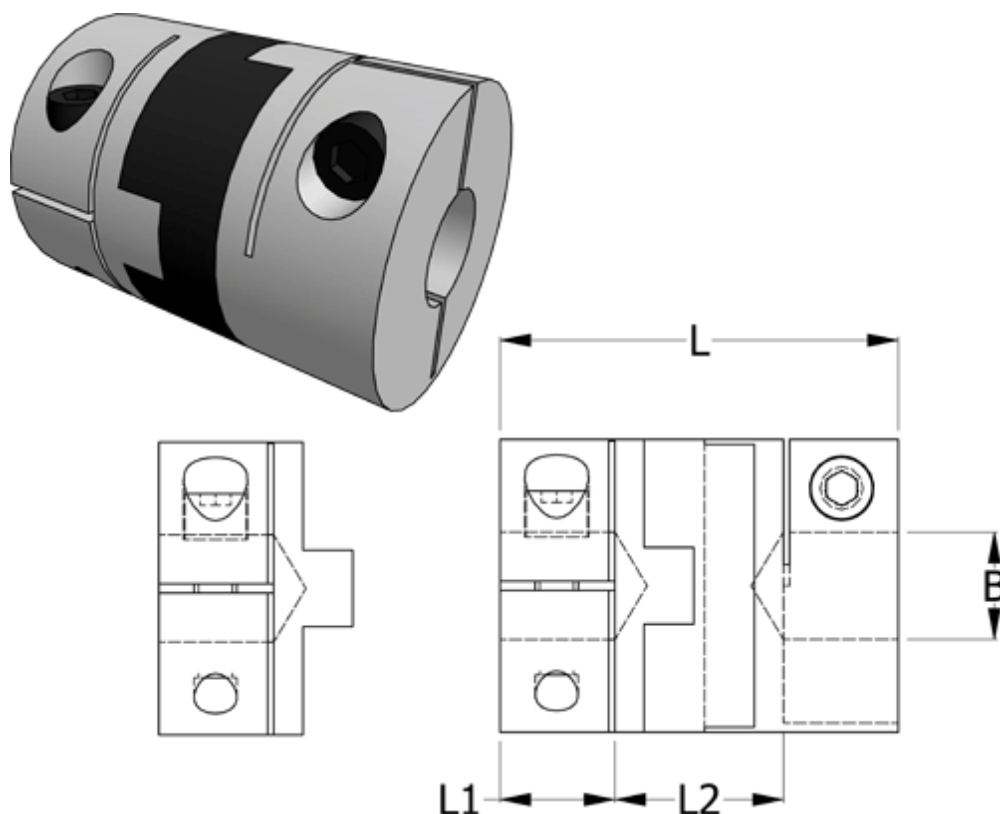

Article number: 33212351918

Description: Oldham coupling hub 235.19.18 ALU
with clamp hub, bore 4 mm

Measures

B1	= 4
D	= 19.1
L	= 22
L1	= 6.3
L2	= 9.4

Note: Overnævnte varenr. er kun for et koblingsnav. Der går 2 koblingsnav og 1 element til 1 komplet kobling

Screw = 4-40

Torque (Nm) = 1.7